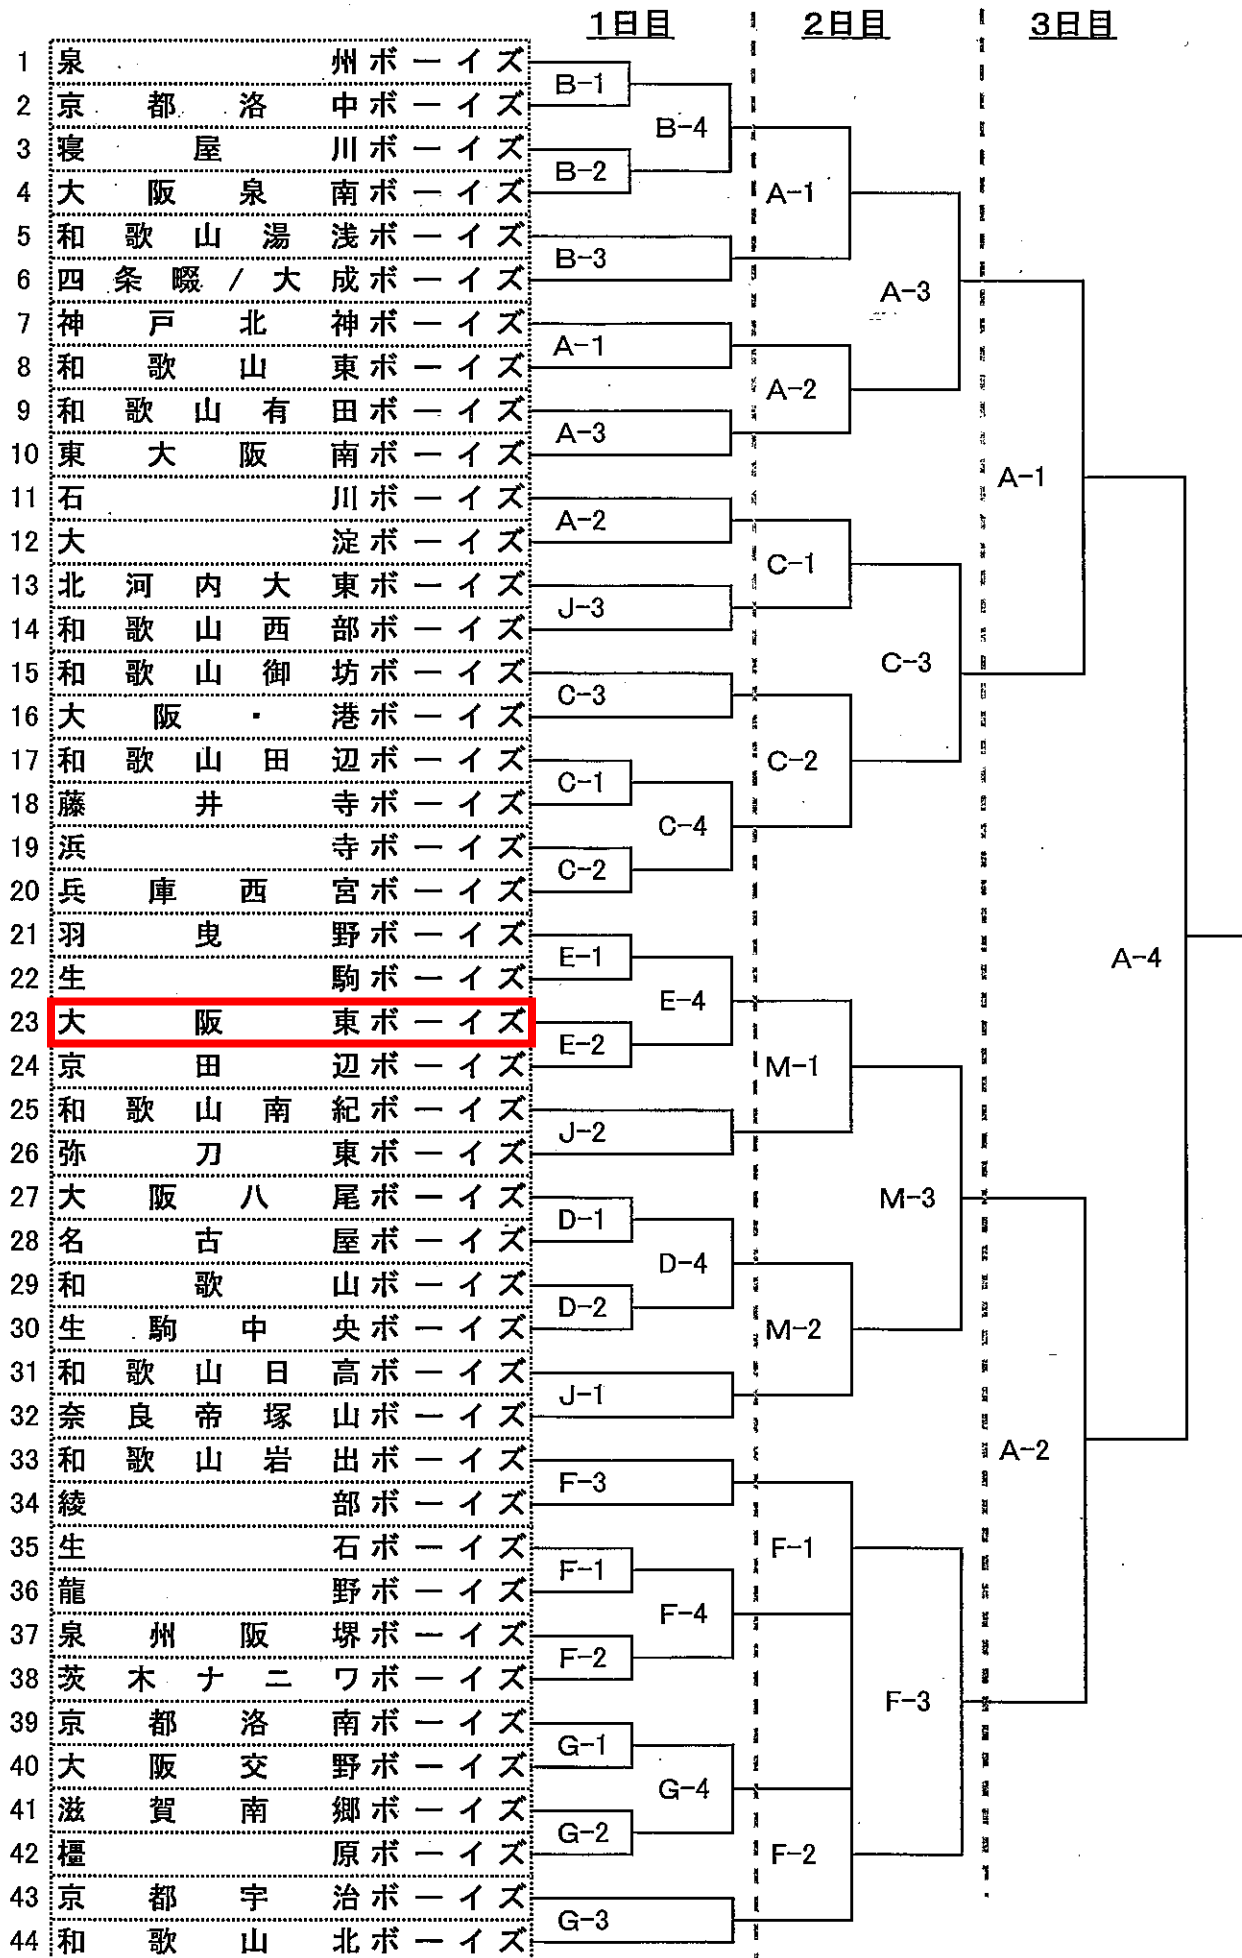

# 第28回和歌山有田大会組合せ【レギュラーの部】

1=第1試合・2=第2試合・3=第3試合・4=第4試合

★試合結果は下記アドレスで確認してください  
<http://www.bl-k.jp/me/>