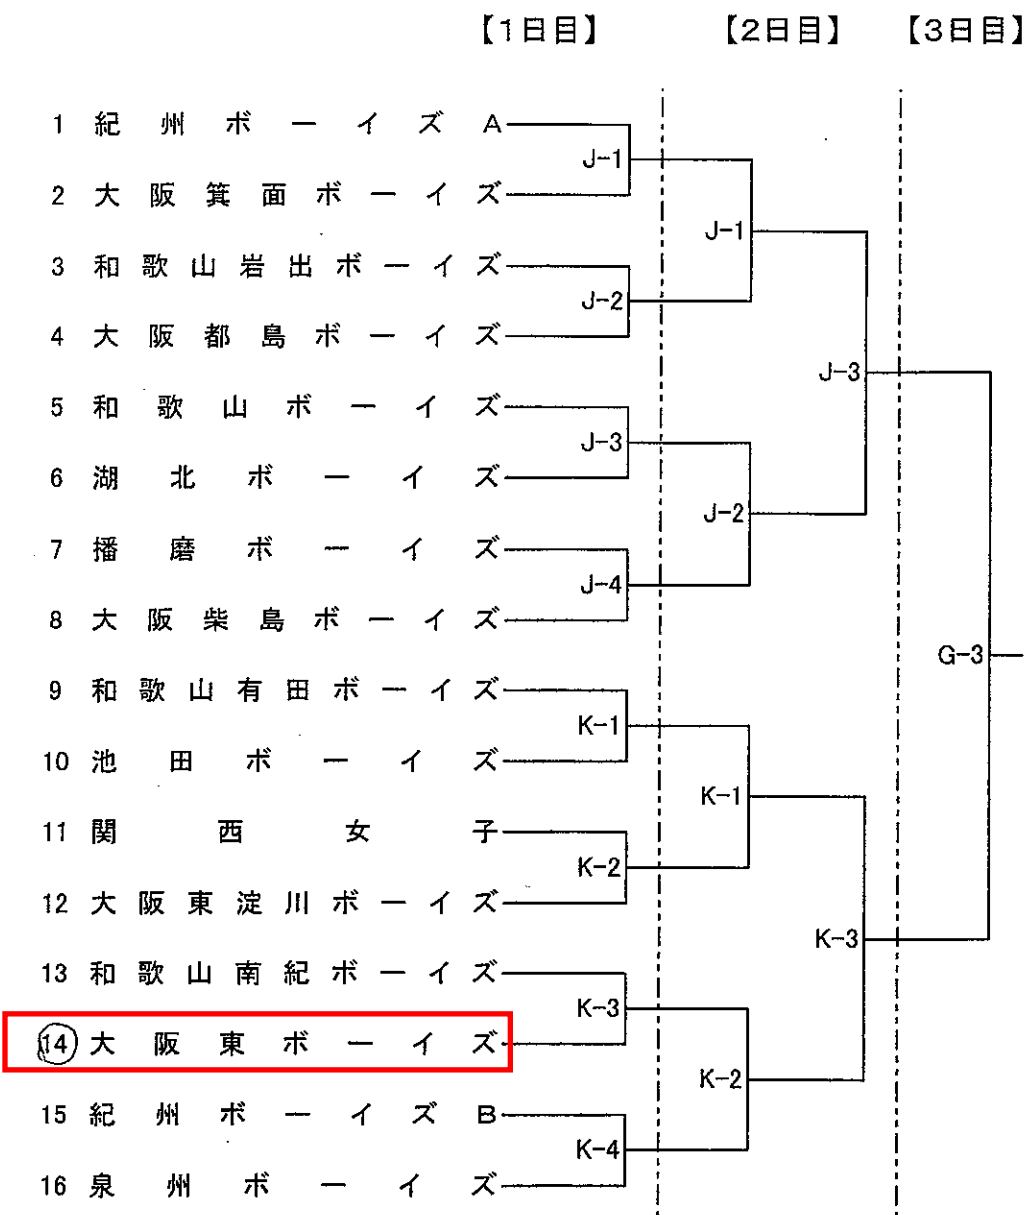

H27.9.25(土) ~ 28(火)

## 第2回 紀州興紀大会 1年生の部 組合せ

試合結果速報QRコード

G	御坊市民球場
J	西浜グラウンド
K	環境グラウンド