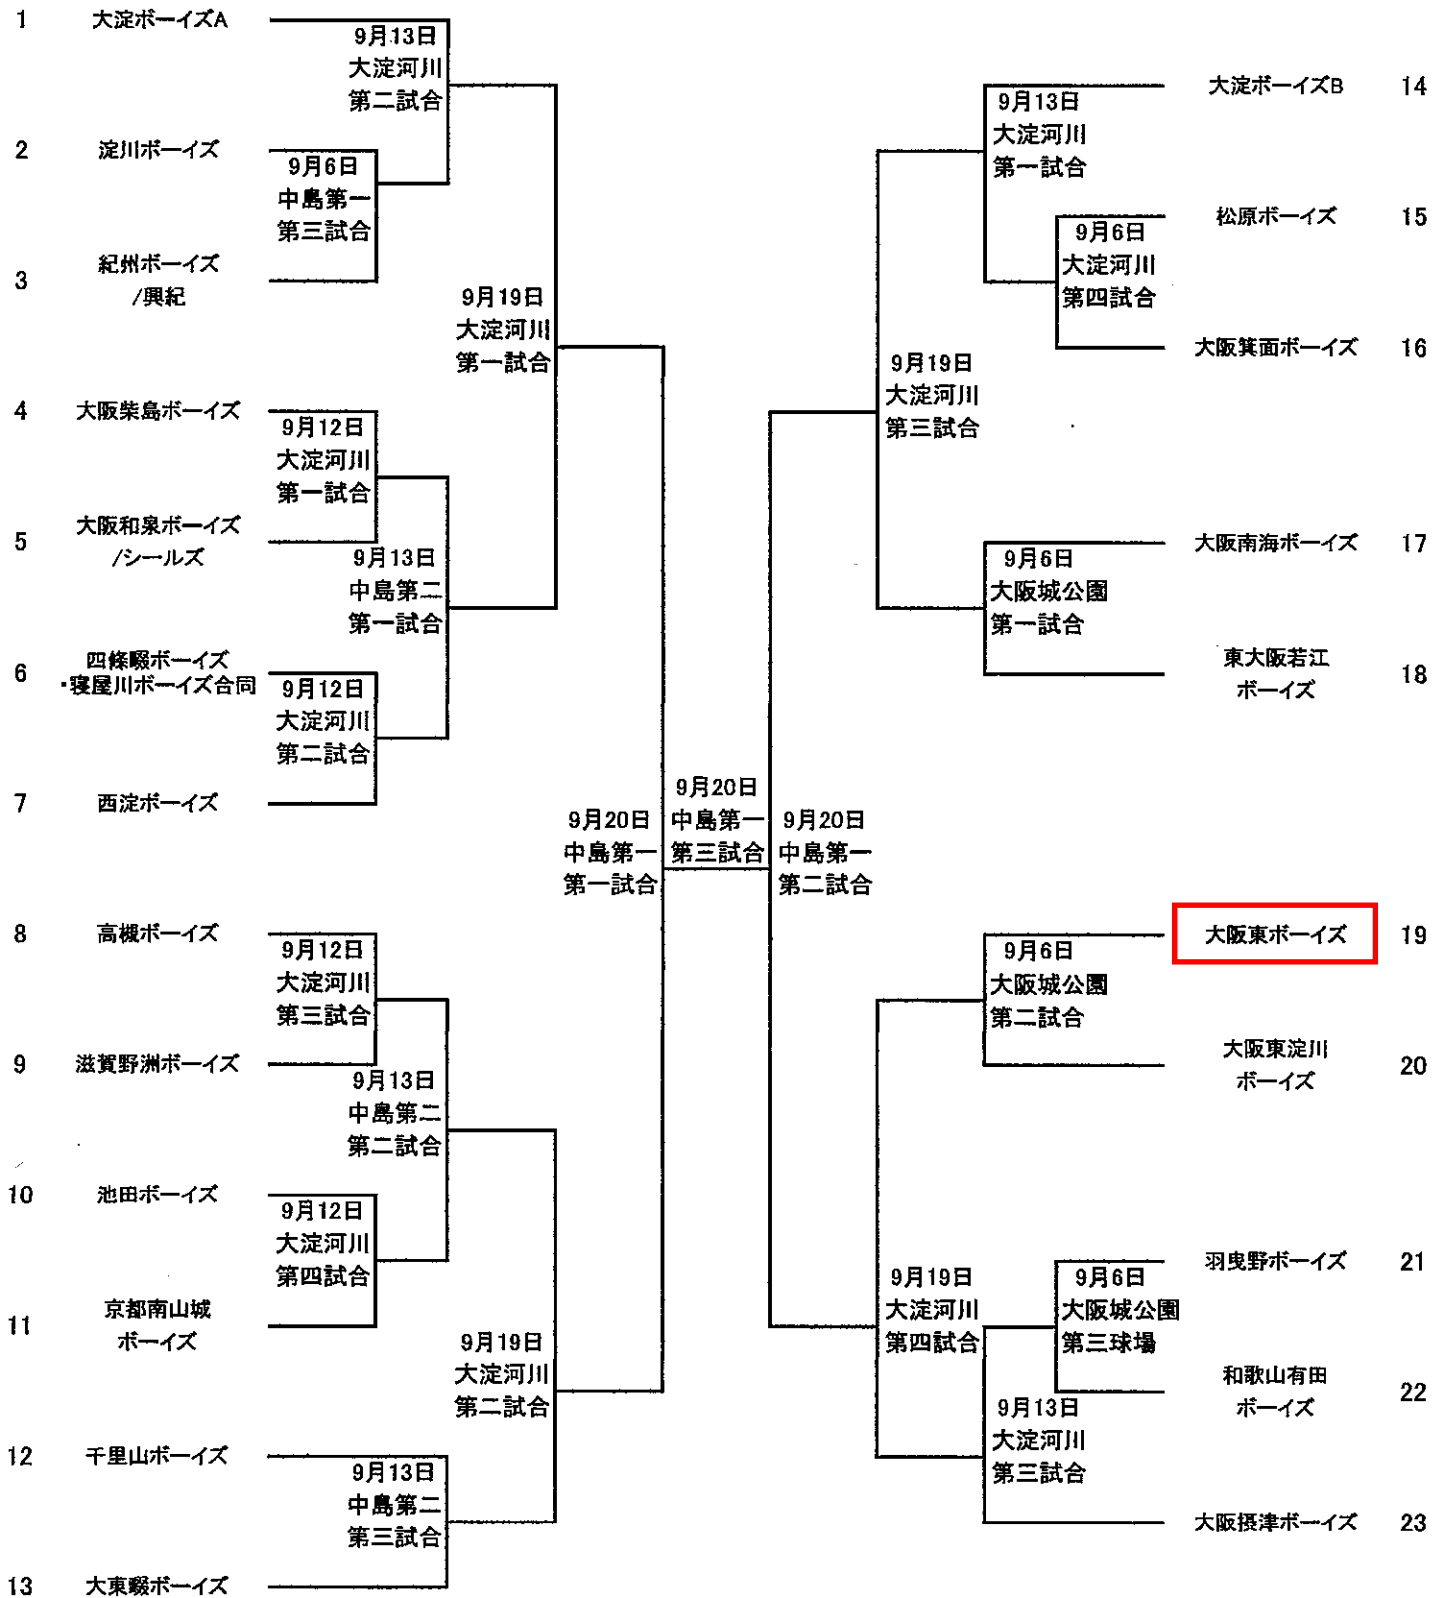

# 第40回大淀記念大会 中学部1年生親善試合

**<中学生の部 試合時間>**

9月5日 (土)	球場	大淀河川球場									
	第一試合	8:00~10:00									
		3年生									
	第二試合	10:20~12:20									
		3年生									
	第三試合	12:40~14:40									
		3年生									
	第四試合	15:00~17:00									
		3年生									
9月6日 (日)	球場	菟屋川第一球場	藤正社高校	四條畷市民球場	中島第一球場	吉原球場	荒本球場	ビーコン球場	大淀河川球場	金岡球場	大阪城公園球場
	第一試合	9:00~11:00	8:00~10:00	9:00~11:00	8:00~10:00	9:00~11:00	9:00~11:00	9:00~11:00	9:00~11:00	9:00~11:00	9:00~10:40
		2年生	2年生	2年生	2年生	2年生	2年生	2年生	2年生	3年生	1年生
	第二試合	11:20~13:20	10:20~12:20	11:20~13:20	10:20~12:20	11:20~13:20	11:20~13:20	11:20~13:20	11:20~13:20	11:20~13:20	11:00~12:40
		2年生	2年生	2年生	2年生	2年生	2年生	2年生	2年生	3年生	1年生
	第三試合	13:40~15:40	12:40~14:40	13:40~15:40	12:40~14:20	14:20~16:20	13:40~15:40	14:20~16:20	13:40~15:40	13:40~15:40	13:00~14:40
		2年生	2年生	3年生	1年生	2年生	2年生	2年生	2年生	3年生	1年生
	第四試合		15:00~17:00		14:40~16:40				16:00~17:40		
			2年生		2年生				1年生		
9月12日 (土)	球場	龍間球場	大淀河川球場	四條畷市民球場							
	第一試合	8:00~10:00	8:00~9:40	9:00~11:00							
		3年生	1年生	3年生							
	第二試合	10:20~12:20	10:00~11:40	11:20~13:20							
		3年生	1年生	3年生							
	第三試合	12:40~14:40	12:00~13:40	13:40~15:40							
		3年生	1年生	3年生							
	第四試合	15:00~17:00	14:00~15:40								
		3年生	1年生								
9月13日 (日)	球場	万博球場	龍間球場	胸ヶ谷球場	菟屋川第二球場	中島第二球場	荒本球場	大淀河川球場			
	第一試合	8:00~10:00	8:00~10:00	9:00~11:00	9:40~11:40	9:00~10:40	9:00~11:00	9:00~10:40			
		2年生	2年生	3年生	3年生	1年生	3年生	1年生			
	第二試合	10:20~12:20	10:20~12:20	11:20~13:20	12:00~14:00	11:00~12:40	11:20~13:20	11:00~12:40			
		2年生	2年生	3年生	3年生	1年生	3年生	1年生			
	第三試合	12:40~14:40	12:40~14:40	13:40~15:40	14:20~16:20	13:00~14:40		13:00~14:40			
		2年生	2年生	3年生	3年生	1年生		1年生			
	第四試合	15:00~17:00	15:00~17:00								
		2年生	2年生								
9月19日 (土)	球場	関電球場	四條畷市民球場	大淀河川球場							
	第一試合	9:00~11:00	9:00~11:00	9:00~10:40							
		3年生	3年生	1年生							
	第二試合	11:20~13:20	11:20~13:20	11:00~12:40							
		3年生	3年生	1年生							
	第三試合			13:00~14:40							
				1年生							
	第四試合			15:00~16:40							
				1年生							
9月20日 (日)	球場	舞洲球場	豊中ローム球場	中島第一球場							
	第一試合	9:00~11:00	9:00~11:00	9:00~10:40							
		2年生	3年生	1年生							
	第二試合	11:20~13:20	11:20~13:20	11:00~12:40							
		2年生	3年生	1年生							
	第三試合	13:40~15:40	14:20~16:20	13:40~15:20							
		2年生	3年生	1年生							
	第四試合	16:00~18:00									
		2年生									
	閉会式		16:50~17:20	15:50~16:20							
			3年生	1年生							
9月21日 (月・祝)	球場	舞洲球場									
	第一試合	9:00~11:00									
		2年生									
	第二試合	11:20~13:20									
		2年生									
	第三試合	14:20~16:20									
		2年生									
	閉会式	16:50~17:20									
		2年生									
9月23日 (水・祝)	球場	萩谷球場									
	第一試合										
	第二試合										
	第三試合										
	第四試合										