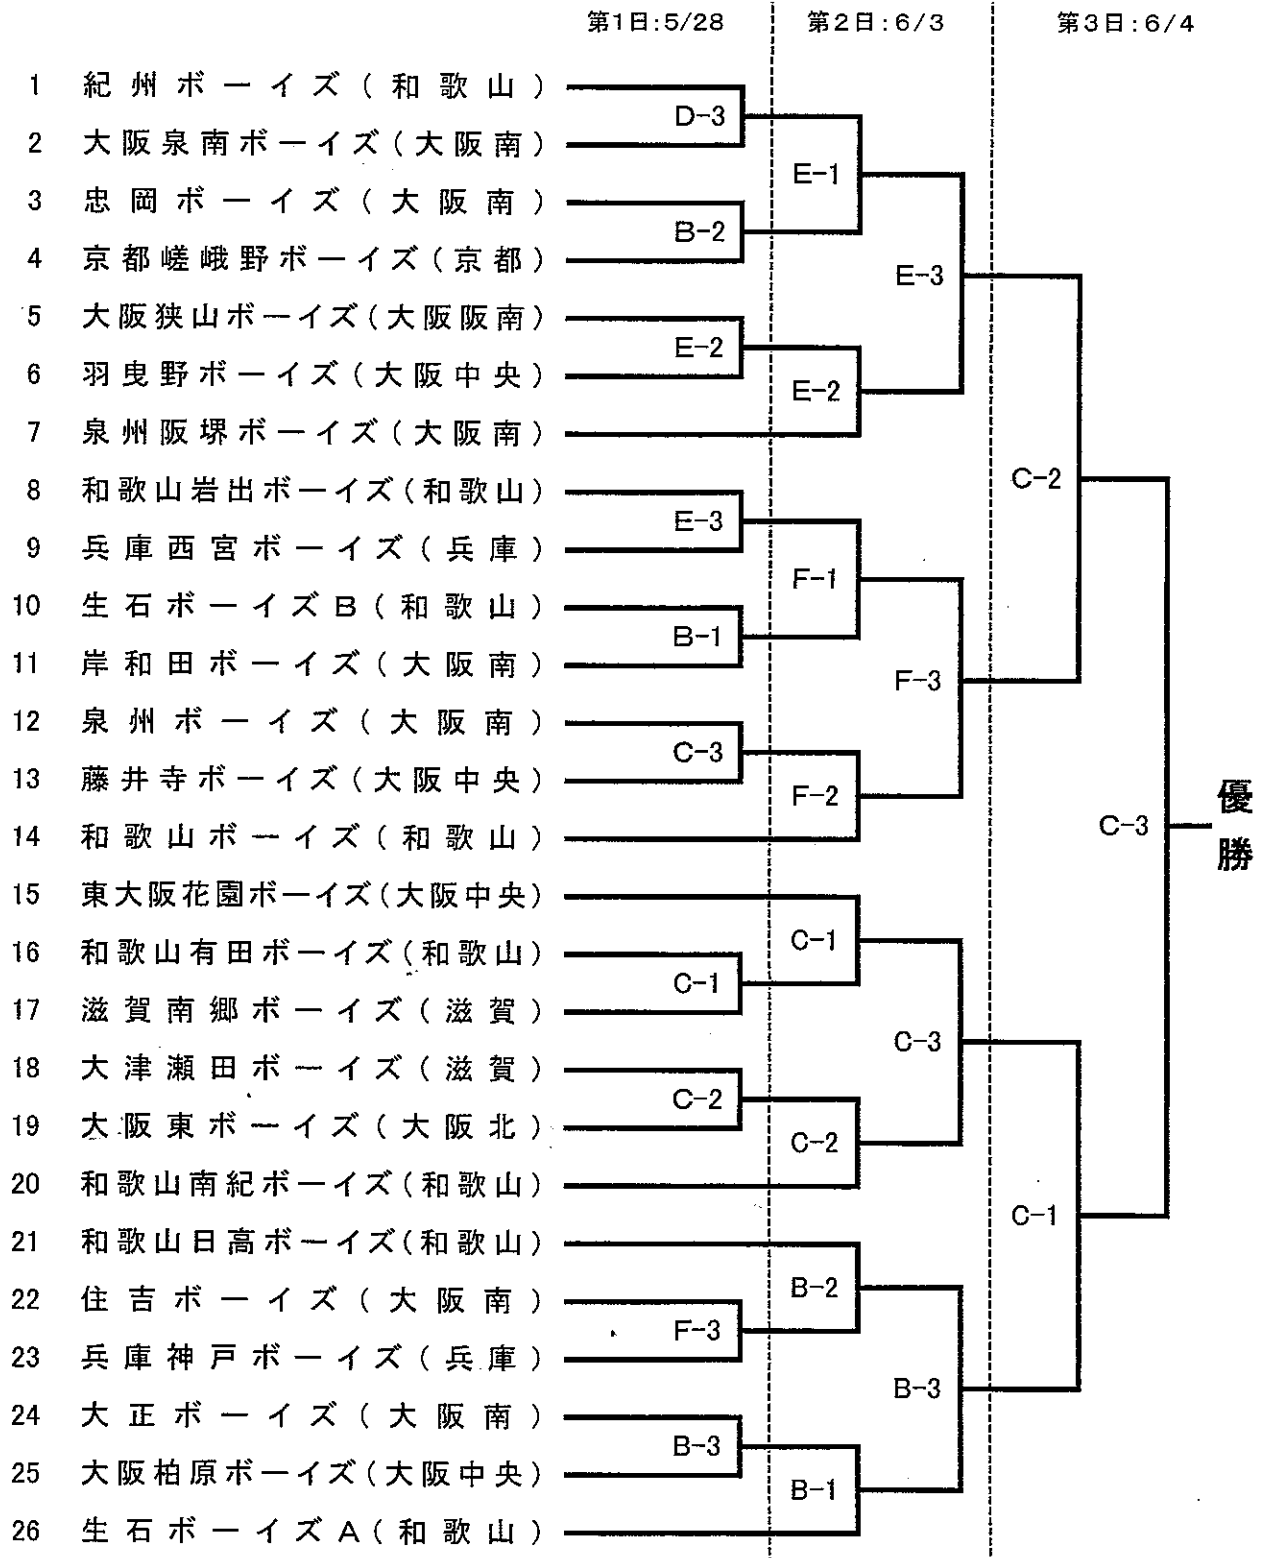

第24回 生石ボーイズ大会組合せ

《ジュニアの部》

- A. 五色台球場 B. 紀美野農村球場 C. 海南高校大成校舎 D. 貴志川高校 E. 田井ノ瀬球場 F. 西浜球場
 G. 長谷川球場 H. 紀三井寺球場 I. 御坊市民球場 J. 貴志川球場

※雨天延期時、グラウンド変更する場合があります。
 但し、変更したチームのみ電話連絡させていただきます。