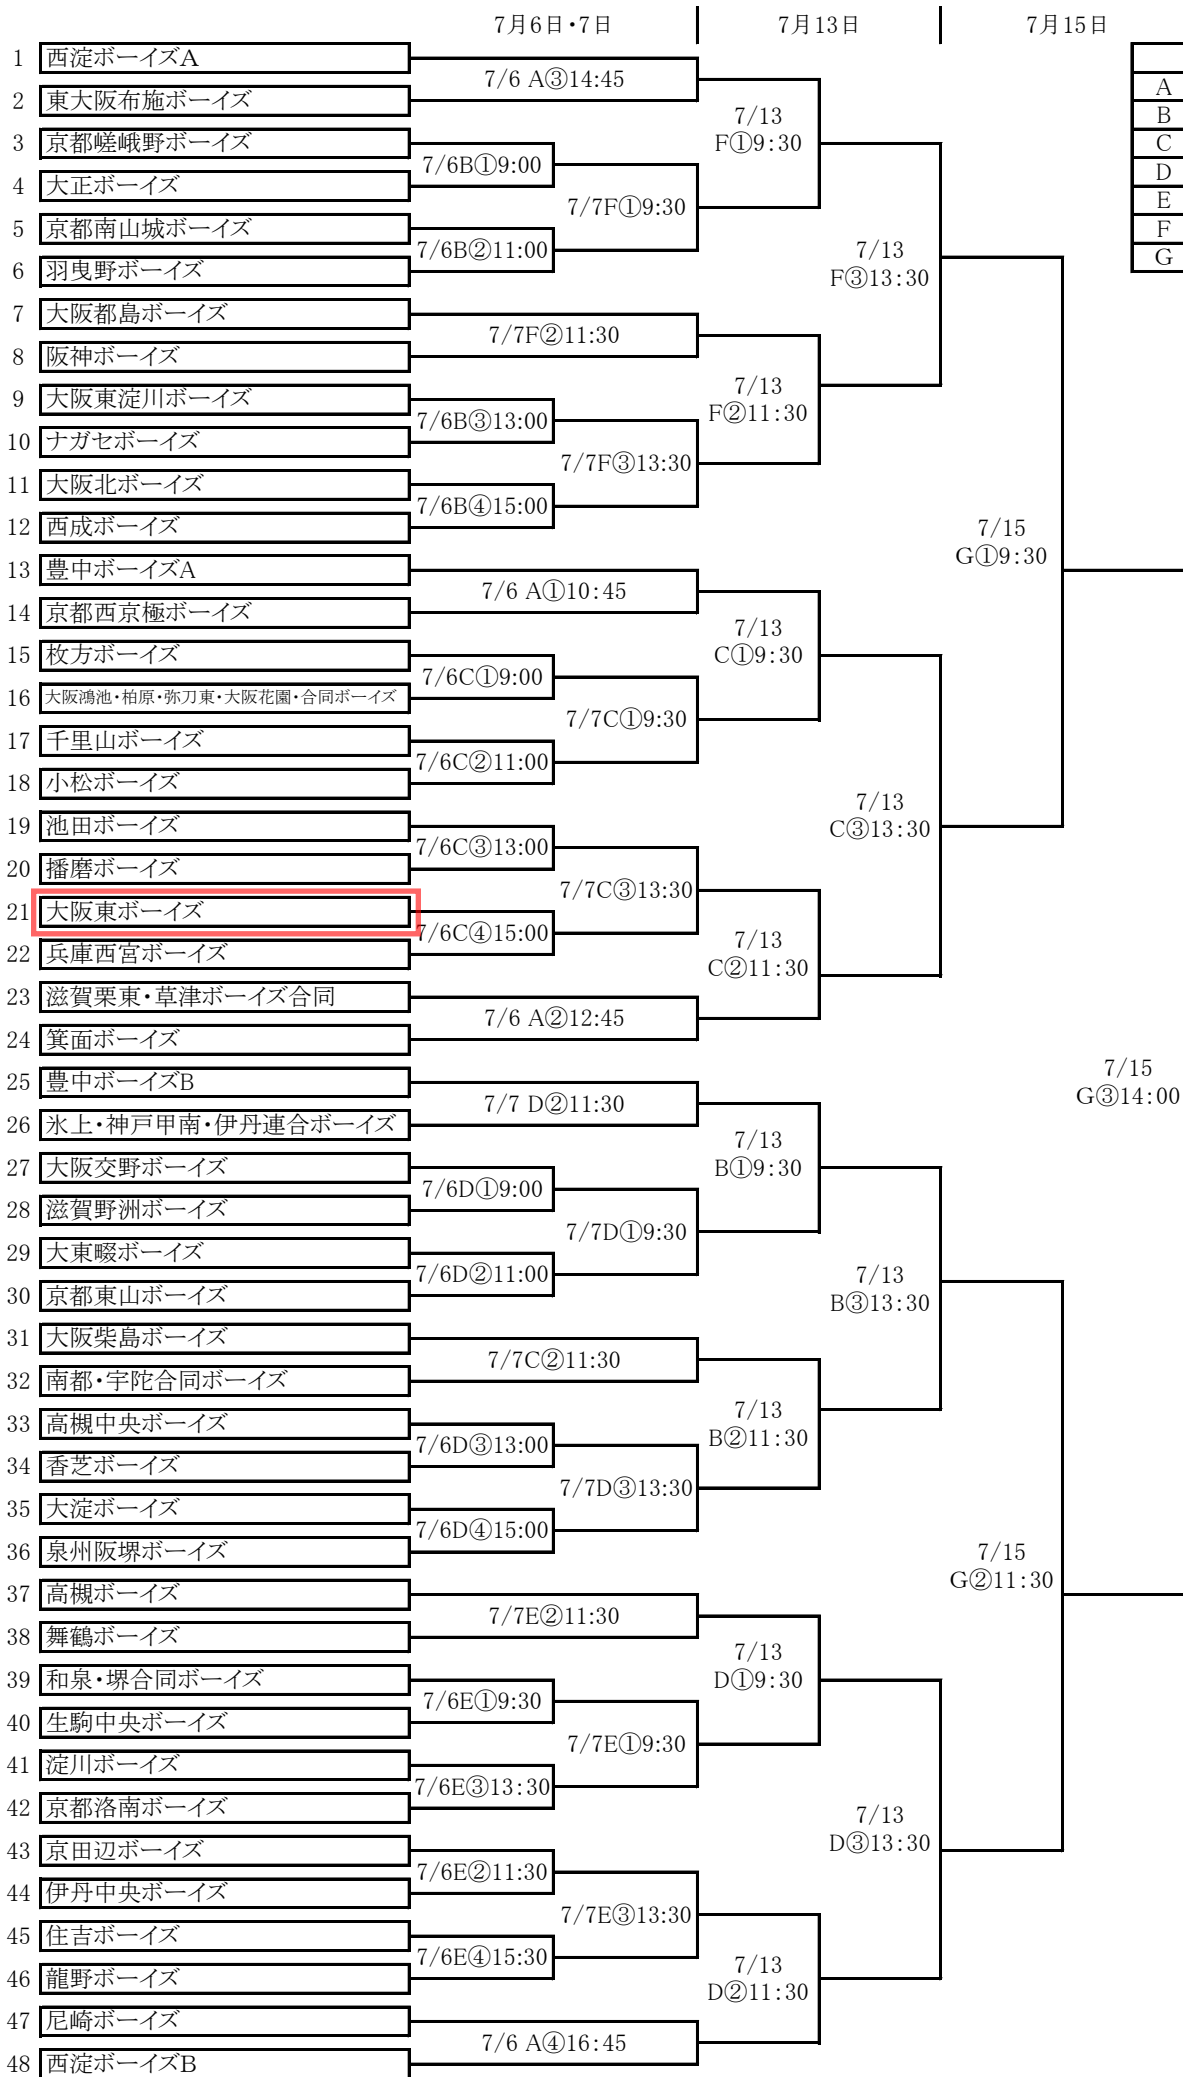

第25回ボーイズリーグ豊中大会 組合せ

球 場	
A	豊中ローズ球場
B	中島球場
C	緑地球場B
D	緑地球場A
E	萩谷総合公園野球場
F	矢倉グラウンド
G	中島第二球場