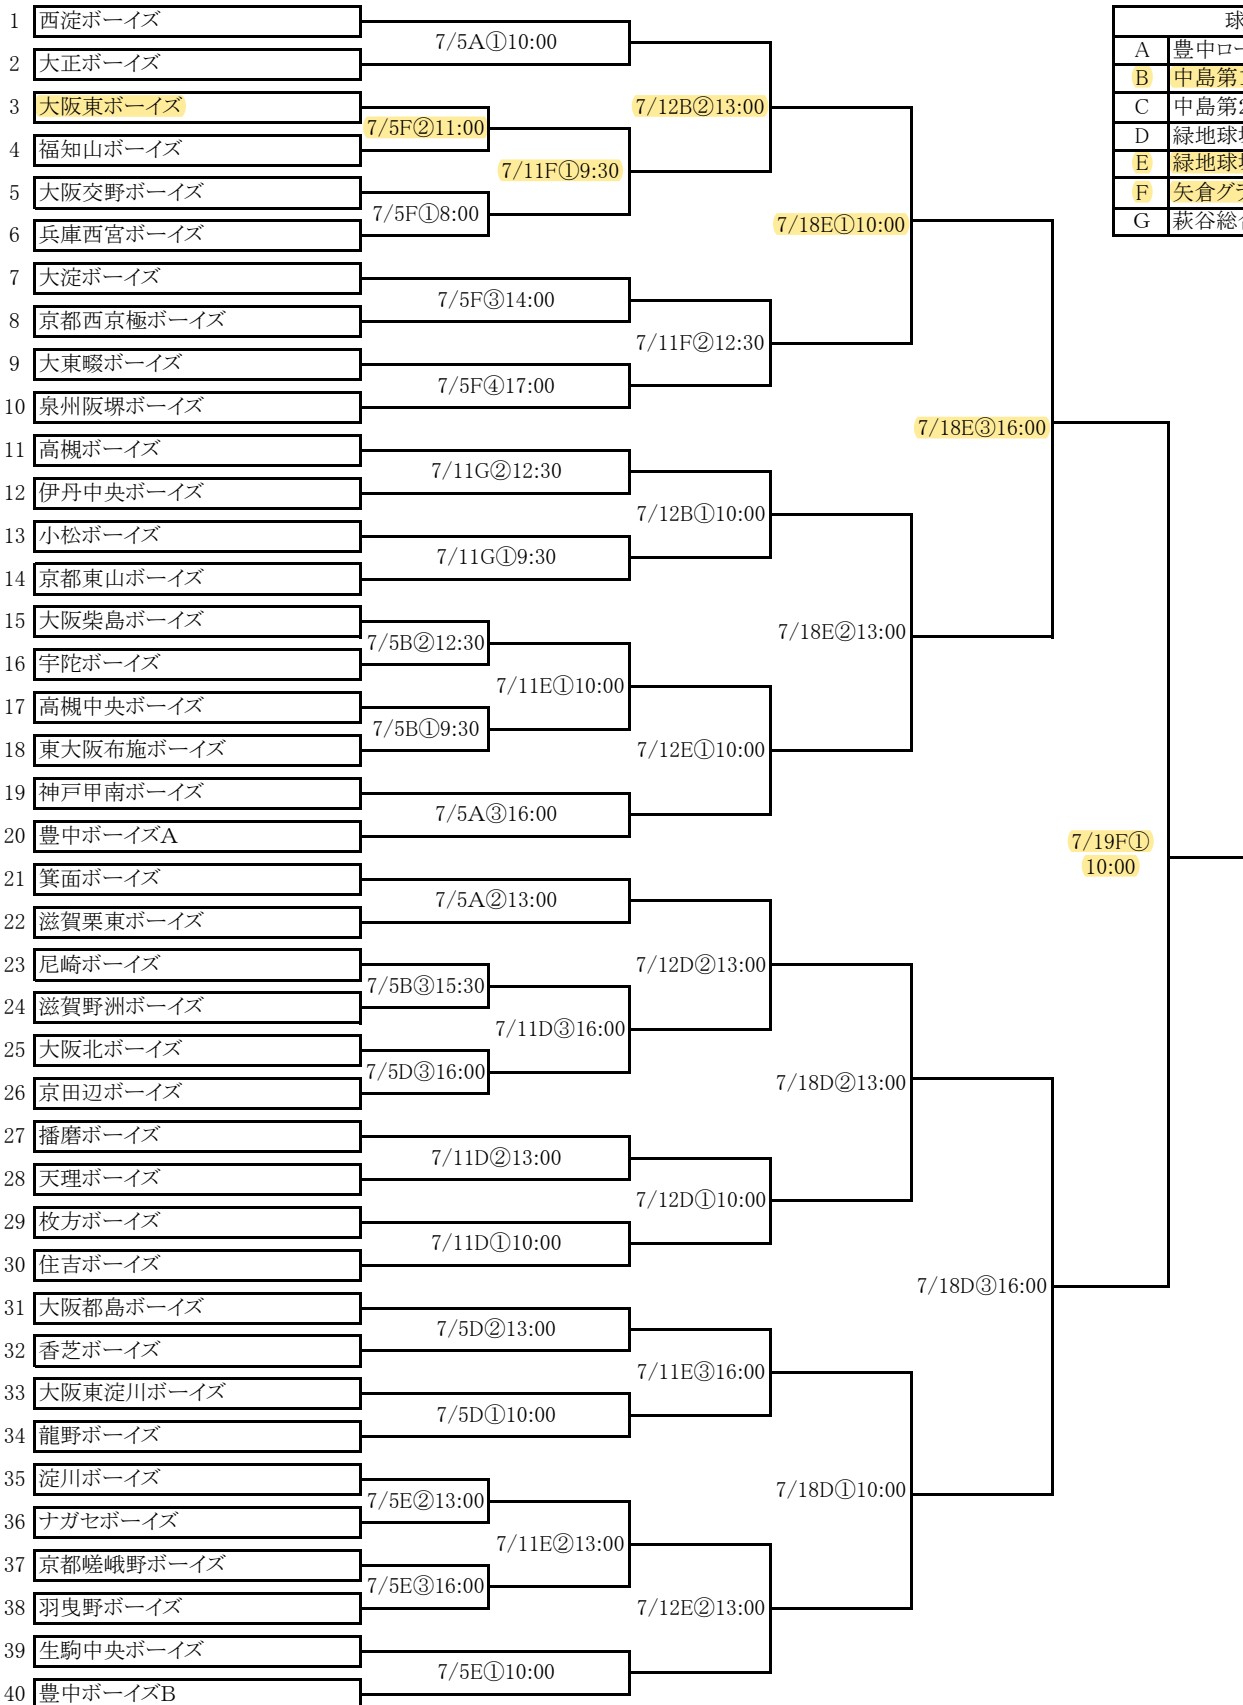

第26回ボーイズリーグ豊中大会 組合せ

7月5日・11日・12日

7月18日

7月19日

| 球場 | |
|----|-----------|
| A | 豊中ローズ球場 |
| B | 中島第1球場 |
| C | 中島第2球場 |
| D | 緑地球場B |
| E | 緑地球場A |
| F | 矢倉グラウンド |
| G | 萩谷総合公園野球場 |