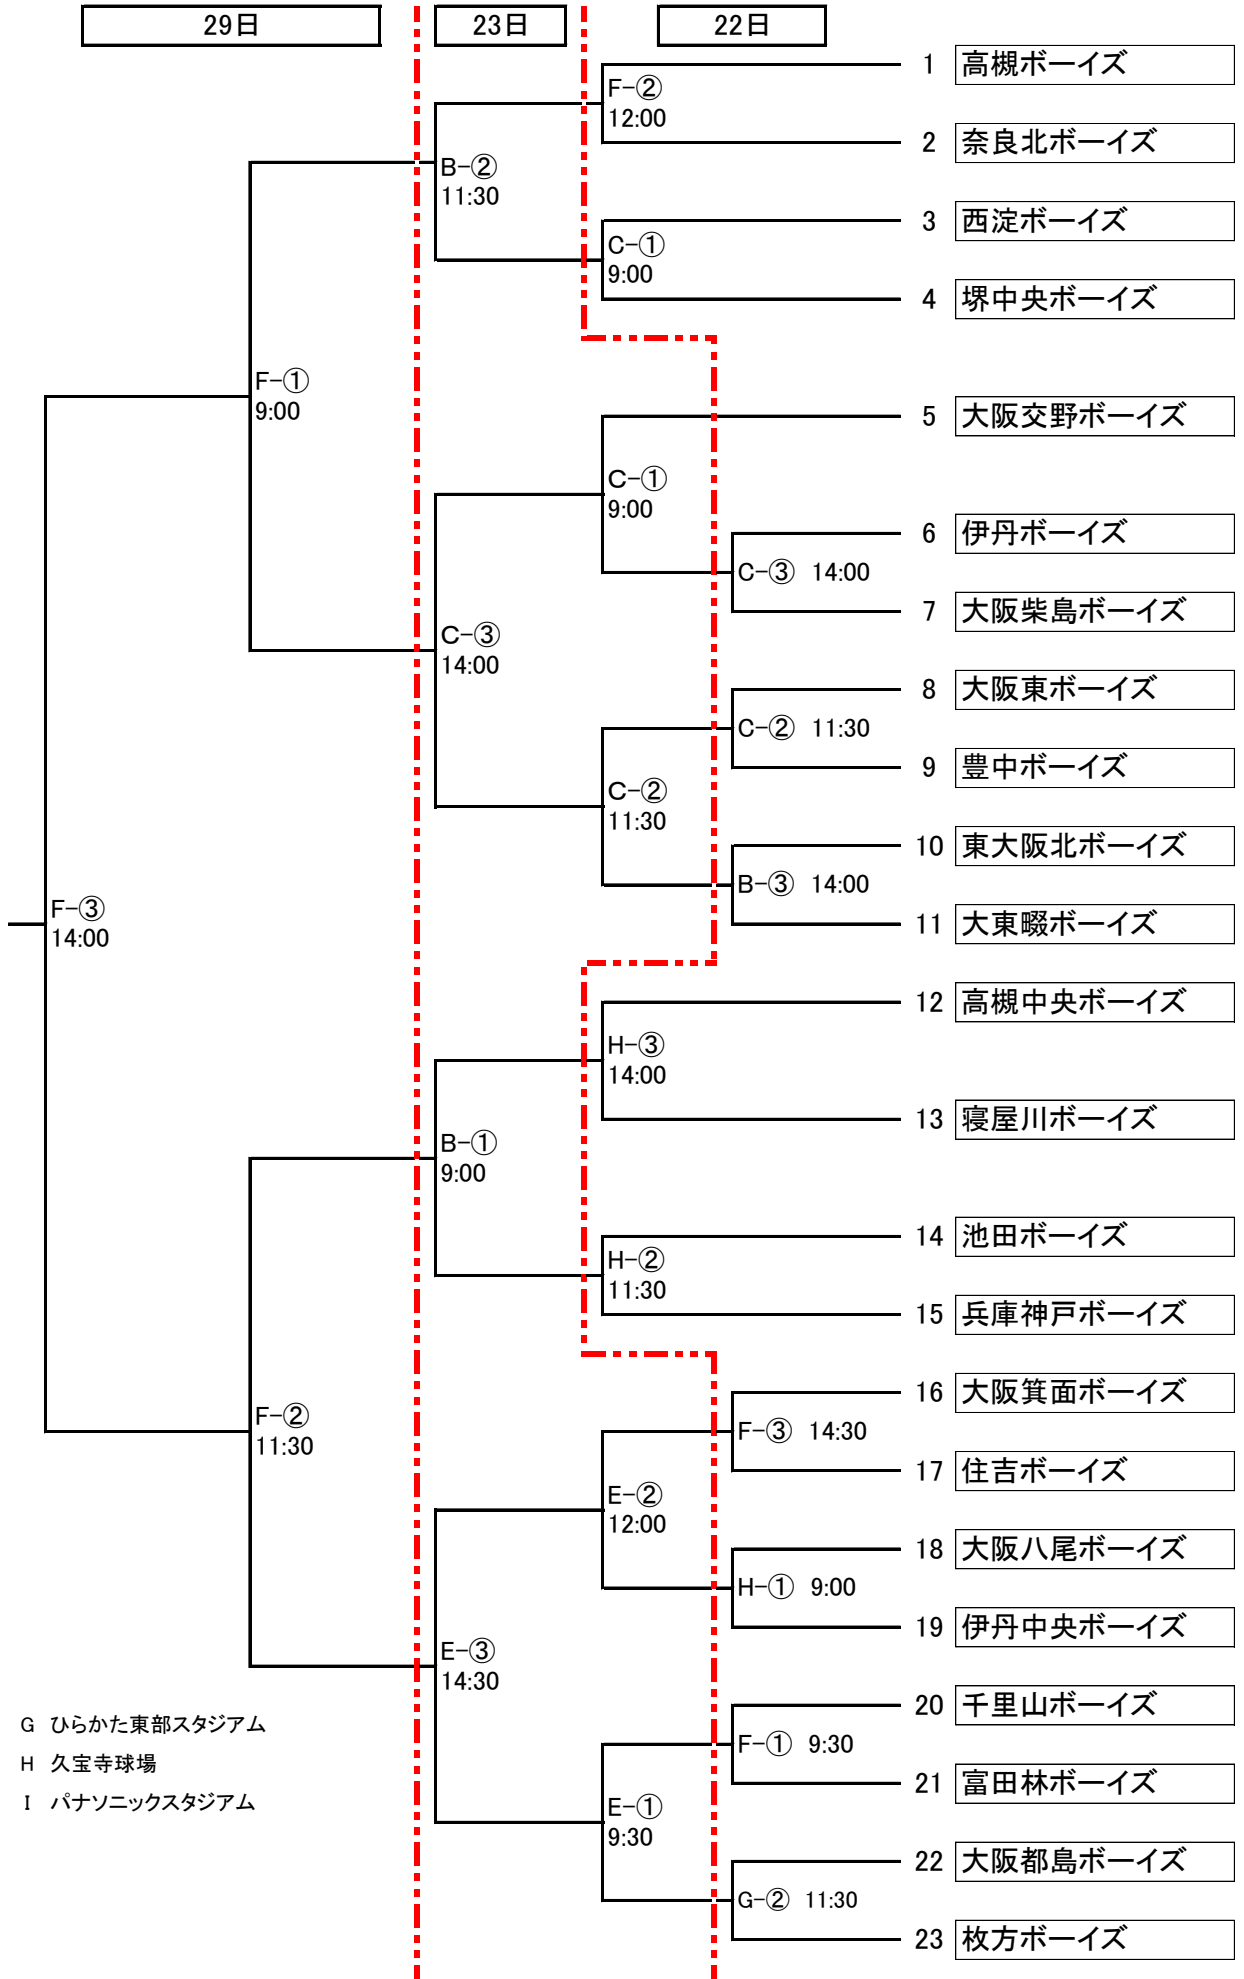

第41回 日本少年野球 北河内大会 〈ジュニアの部〉

(使用球場)

- A 寝屋川公園第一球場
- B 龍間運動公園
- C 私部公園球場
- D 四條畷市民グラウンド
- E 四條畷総合運動公園
- F 萩谷球場

- G ひらかた東部スタジアム
- H 久宝寺球場
- I パナソニックスタジアム