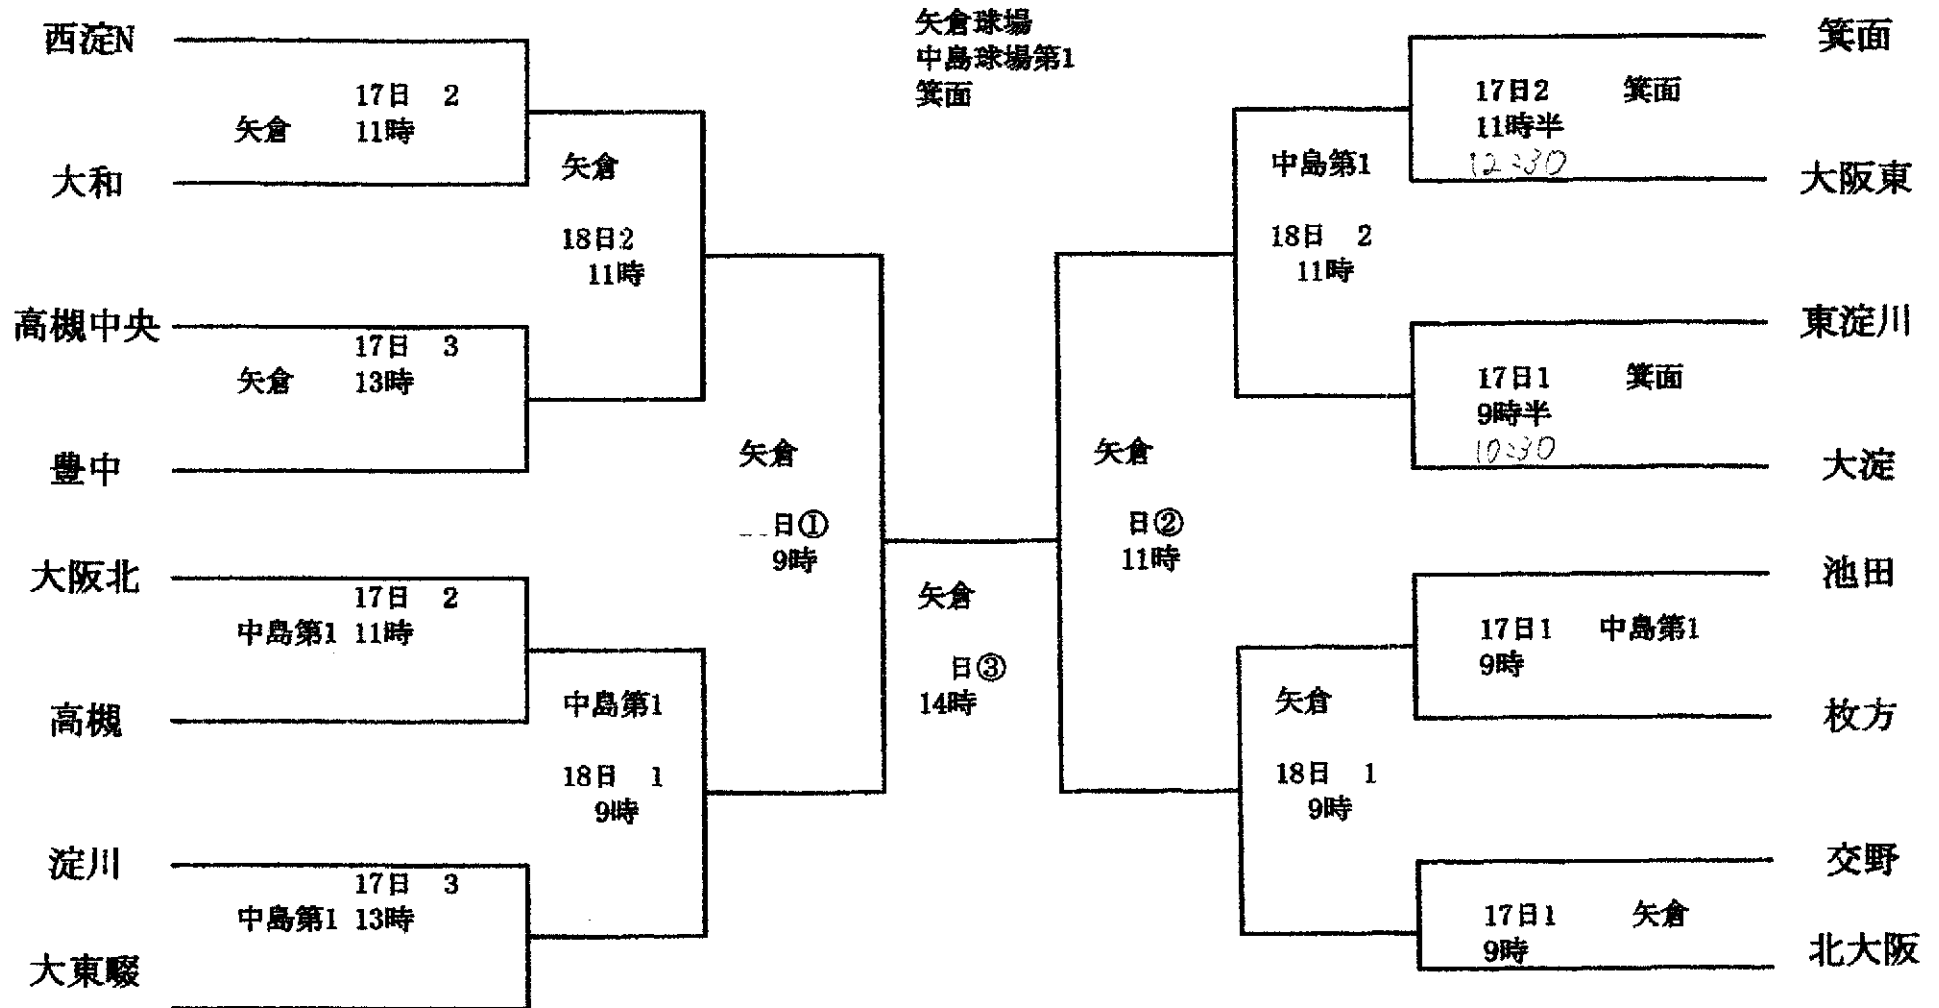

2020年 (12th) 西 淀 親 善 1年生 試 合

注意事項 審判員

- 1) 自チームが1試合目の場合は2試合目の塁審
 - 2) 自チームが2試合目の場合は3試合目の塁審
 - 3) 自チームが3試合目の場合は1試合目の塁審
- ※ BL3の審判員の方は試合1時間前に受付済み事