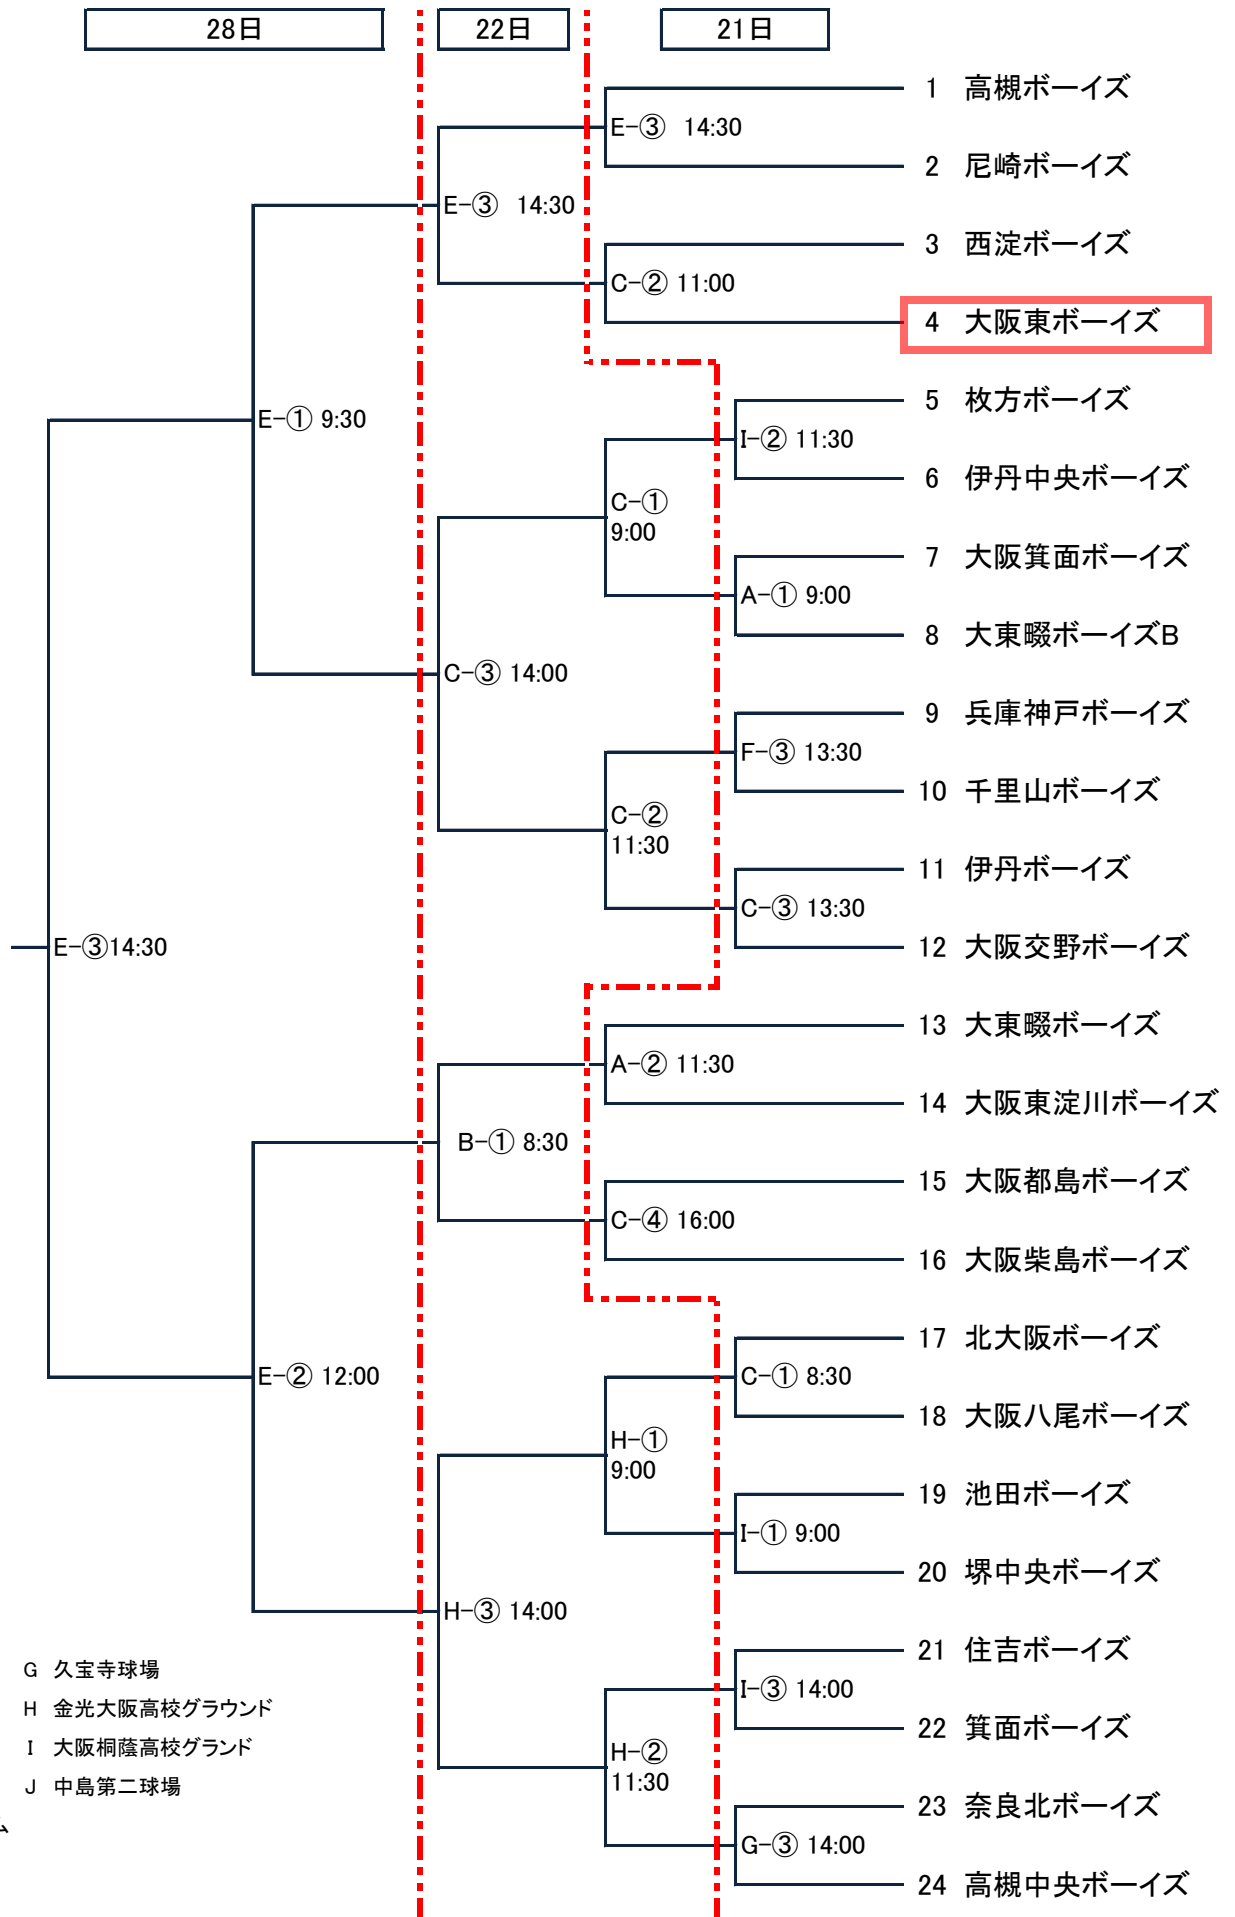

第42回 日本少年野球 北河内大会 〈ジュニアの部〉

(使用球場)

- A 寝屋川公園第一球場
- B 龍間運動公園
- C 私部公園球場
- D 四條畷市民グラウンド
- E 萩谷球場
- F ひらかた東部スタジアム
- G 久宝寺球場
- H 金光大阪高校グラウンド
- I 大阪桐蔭高校グラウンド
- J 中島第二球場