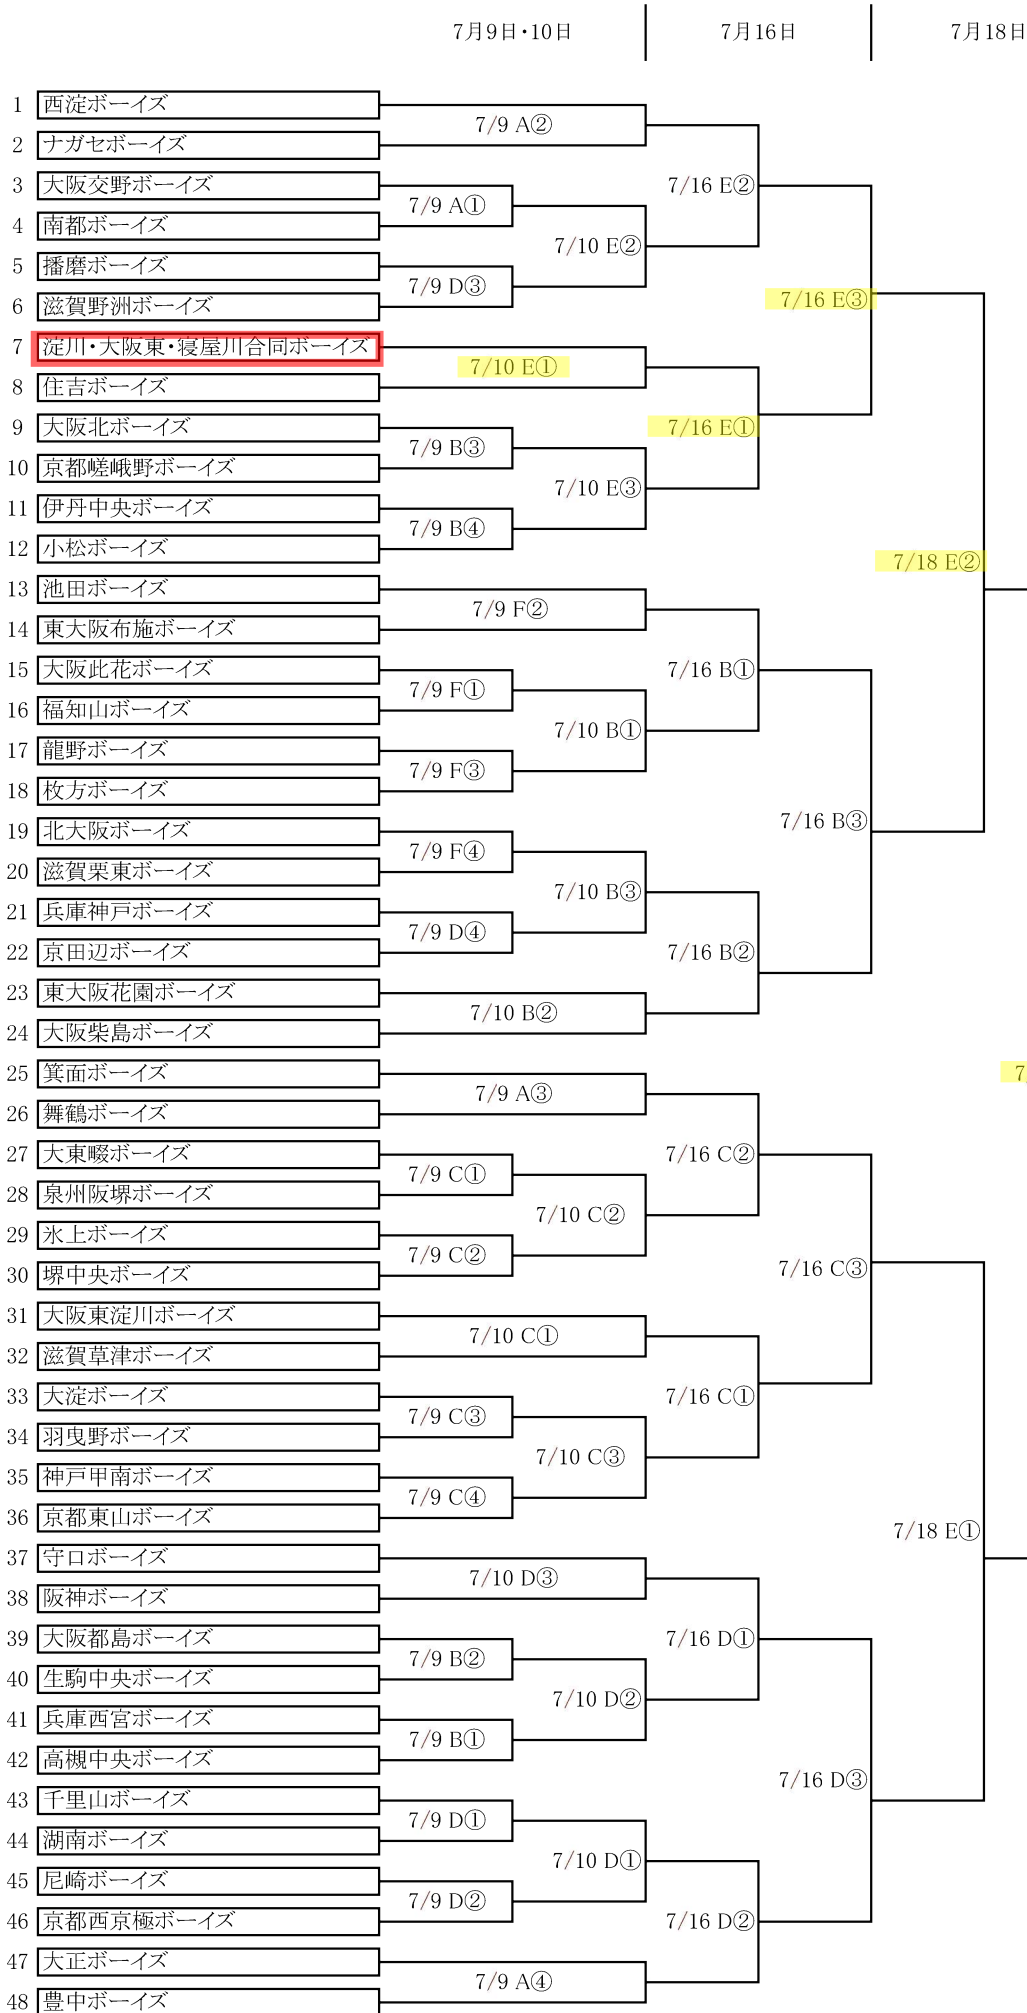

# 第28回ボーイズリーグ豊中大会 組合せ

球 場	
A	豊中ローズ球場
B	中島第一球場
C	緑地球場B
D	緑地球場A
E	矢倉グラウンド
F	猪名川グラウンド