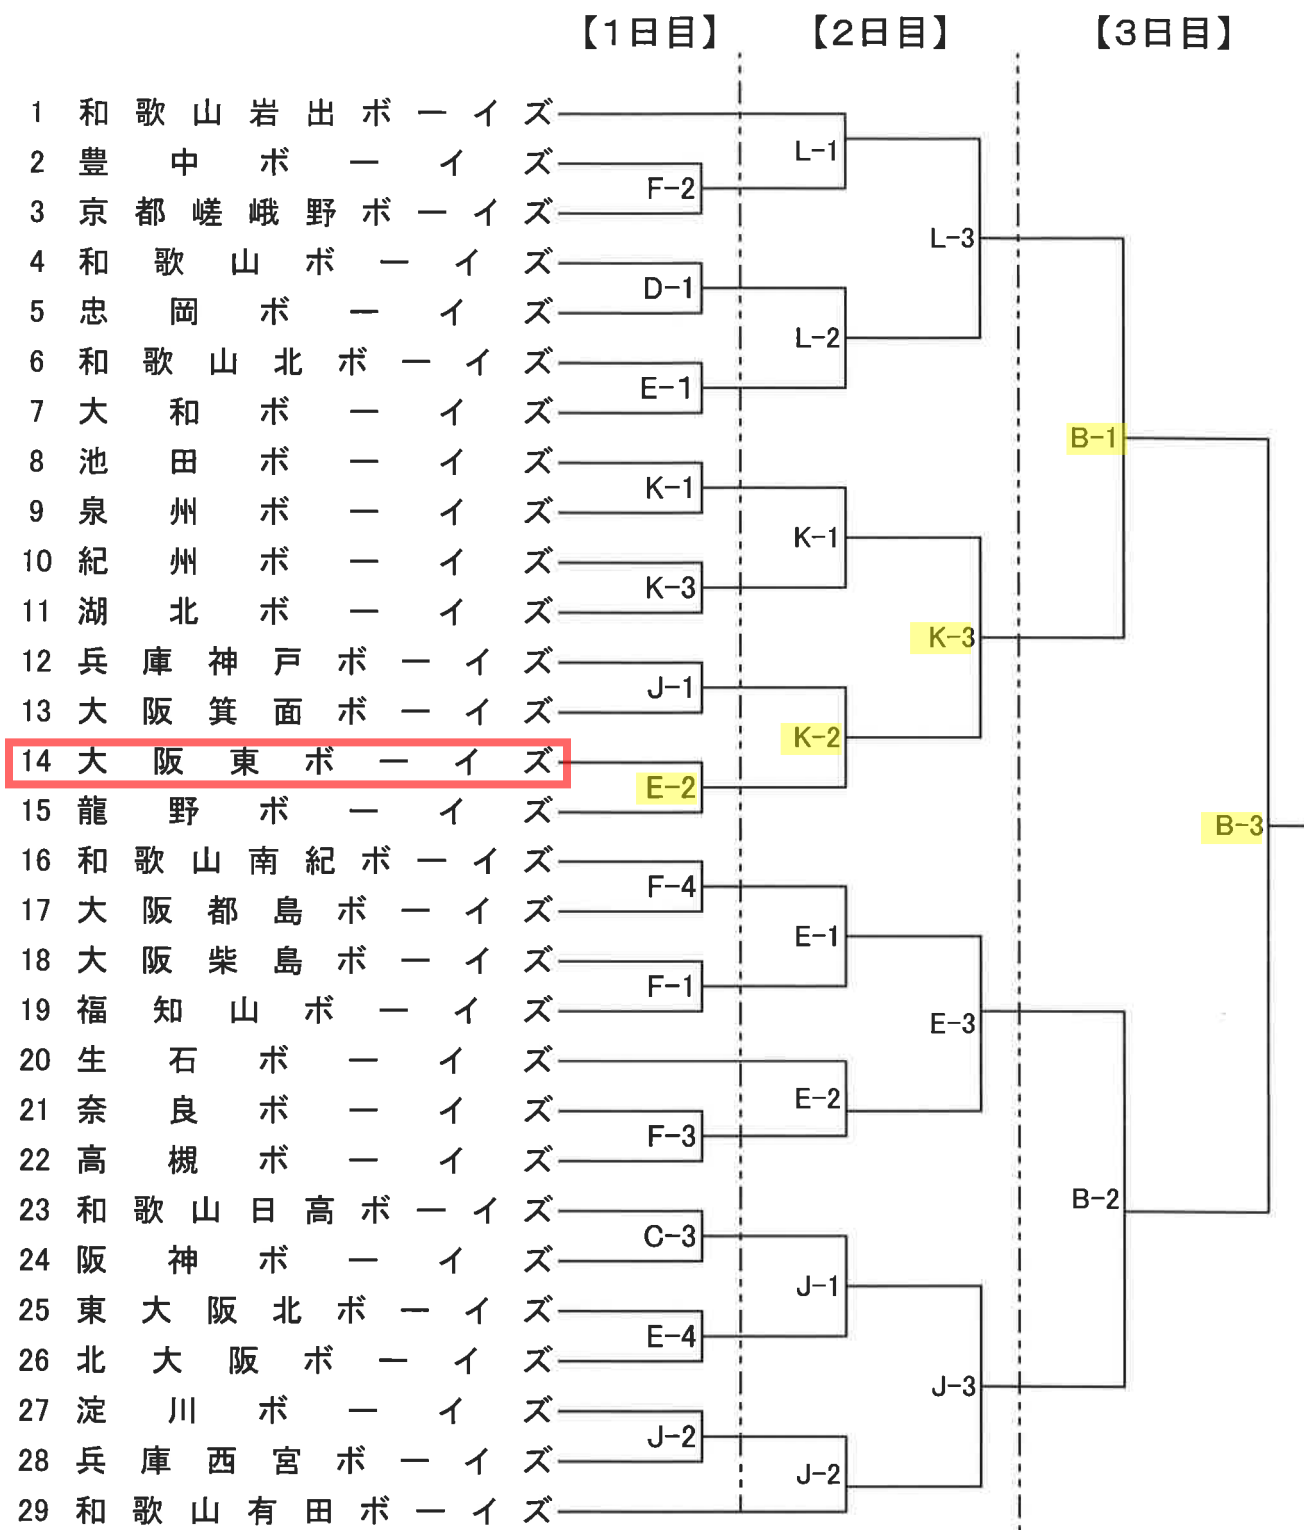

第8回 紀州興紀大会 ジュニアの部 組合せ

・試合結果速報は和歌山県支部ホームページの
支部内大会 内の第7回紀州興紀大会 部門別
のURLをクリック下さい。

※ 雨天中止・変更連絡(電話連絡はしません)
(紀州ボーイズ 公式-熱投-NETTO)をご覧ください。

B	貴志川球場
C	御坊市民球場
D	千里ヶ丘球場
E	紀美野農村球場
F	南山球場
J	日高若者グラウンド
K	田井ノ瀬グラウンド
L	岡田グラウンド

第8回 紀州興紀大会 時間割表

◆第1日:7月23日(土)

使用球場	第1試合	第2試合	第3試合	第4試合
B 貴志川球場	レギュラーの部	レギュラーの部	レギュラーの部	レギュラーの部
	8:30~10:30	10:50~12:50	13:10~15:10	15:30~17:30
C 御坊市民球場	レギュラーの部	レギュラーの部	ジュニアの部	レギュラーの部
	8:30~10:30	10:50~12:50	13:10~15:10	15:30~17:30
D 千里ヶ丘球場	ジュニアの部	レギュラーの部	1年生の部	レギュラーの部
	8:30~10:30	10:50~12:50	13:10~14:50	15:10~17:10
E 紀美野農村球場	ジュニアの部	ジュニアの部	レギュラーの部	ジュニアの部
	8:30~10:30	10:50~12:50	13:10~15:10	15:30~17:30
F 南山球場	ジュニアの部	ジュニアの部	ジュニアの部	ジュニアの部
	8:30~10:30	10:50~12:50	13:10~15:10	15:30~17:30
H 五色台球場	1年生の部	1年生の部	1年生の部	1年生の部
	8:30~10:10	10:30~12:10	12:30~14:10	14:30~16:10
J 日高若者グラウンド	ジュニアの部	ジュニアの部	レギュラーの部	レギュラーの部
	8:30~10:30	10:50~12:50	13:10~15:10	15:30~17:30
K 田井ノ瀬グラウンド	ジュニアの部	レギュラーの部	ジュニアの部	1年生の部
	8:30~10:30	10:50~12:50	13:10~15:10	15:30~17:10
L 岡田グラウンド	1年生の部	1年生の部	レギュラーの部	
	8:30~10:10	10:30~12:10	12:30~14:30	
M 中飯降グラウンド	1年生の部	1年生の部	1年生の部	1年生の部
	8:30~10:10	10:30~12:10	12:30~14:10	14:30~16:10

◆第2日:7月24日(日)

B 貴志川球場	レギュラーの部	レギュラーの部	レギュラーの部	
	9:00~11:00	11:20~13:20	14:00~16:00	
C 御坊市民球場	レギュラーの部	レギュラーの部	レギュラーの部	
	9:00~11:00	11:20~13:20	14:00~16:00	
D 千里ヶ丘球場	レギュラーの部	レギュラーの部	レギュラーの部	
	9:00~11:00	11:20~13:20	14:00~16:00	
E 紀美野農村球場	ジュニアの部	ジュニアの部	ジュニアの部	
	9:00~11:00	11:20~13:20	14:00~16:00	
G 田辺グリーングラウンド(龍神)	レギュラーの部	レギュラーの部	レギュラーの部	
	9:00~11:00	11:20~13:20	14:00~16:00	
H 五色台球場	1年生の部	1年生の部	1年生の部	
	9:30~11:10	11:30~13:10	13:50~15:30	
J 日高若者グラウンド	ジュニアの部	ジュニアの部	ジュニアの部	
	9:00~11:00	11:20~13:20	14:00~16:00	
K 田井ノ瀬グラウンド	ジュニアの部	ジュニアの部	ジュニアの部	
	9:00~11:00	11:20~13:20	14:00~16:00	
L 岡田グラウンド	ジュニアの部	ジュニアの部	ジュニアの部	
	9:00~11:00	11:20~13:20	14:00~16:00	
M 中飯降グラウンド	1年生の部	1年生の部	1年生の部	
	9:30~11:10	11:30~13:10	13:50~15:30	