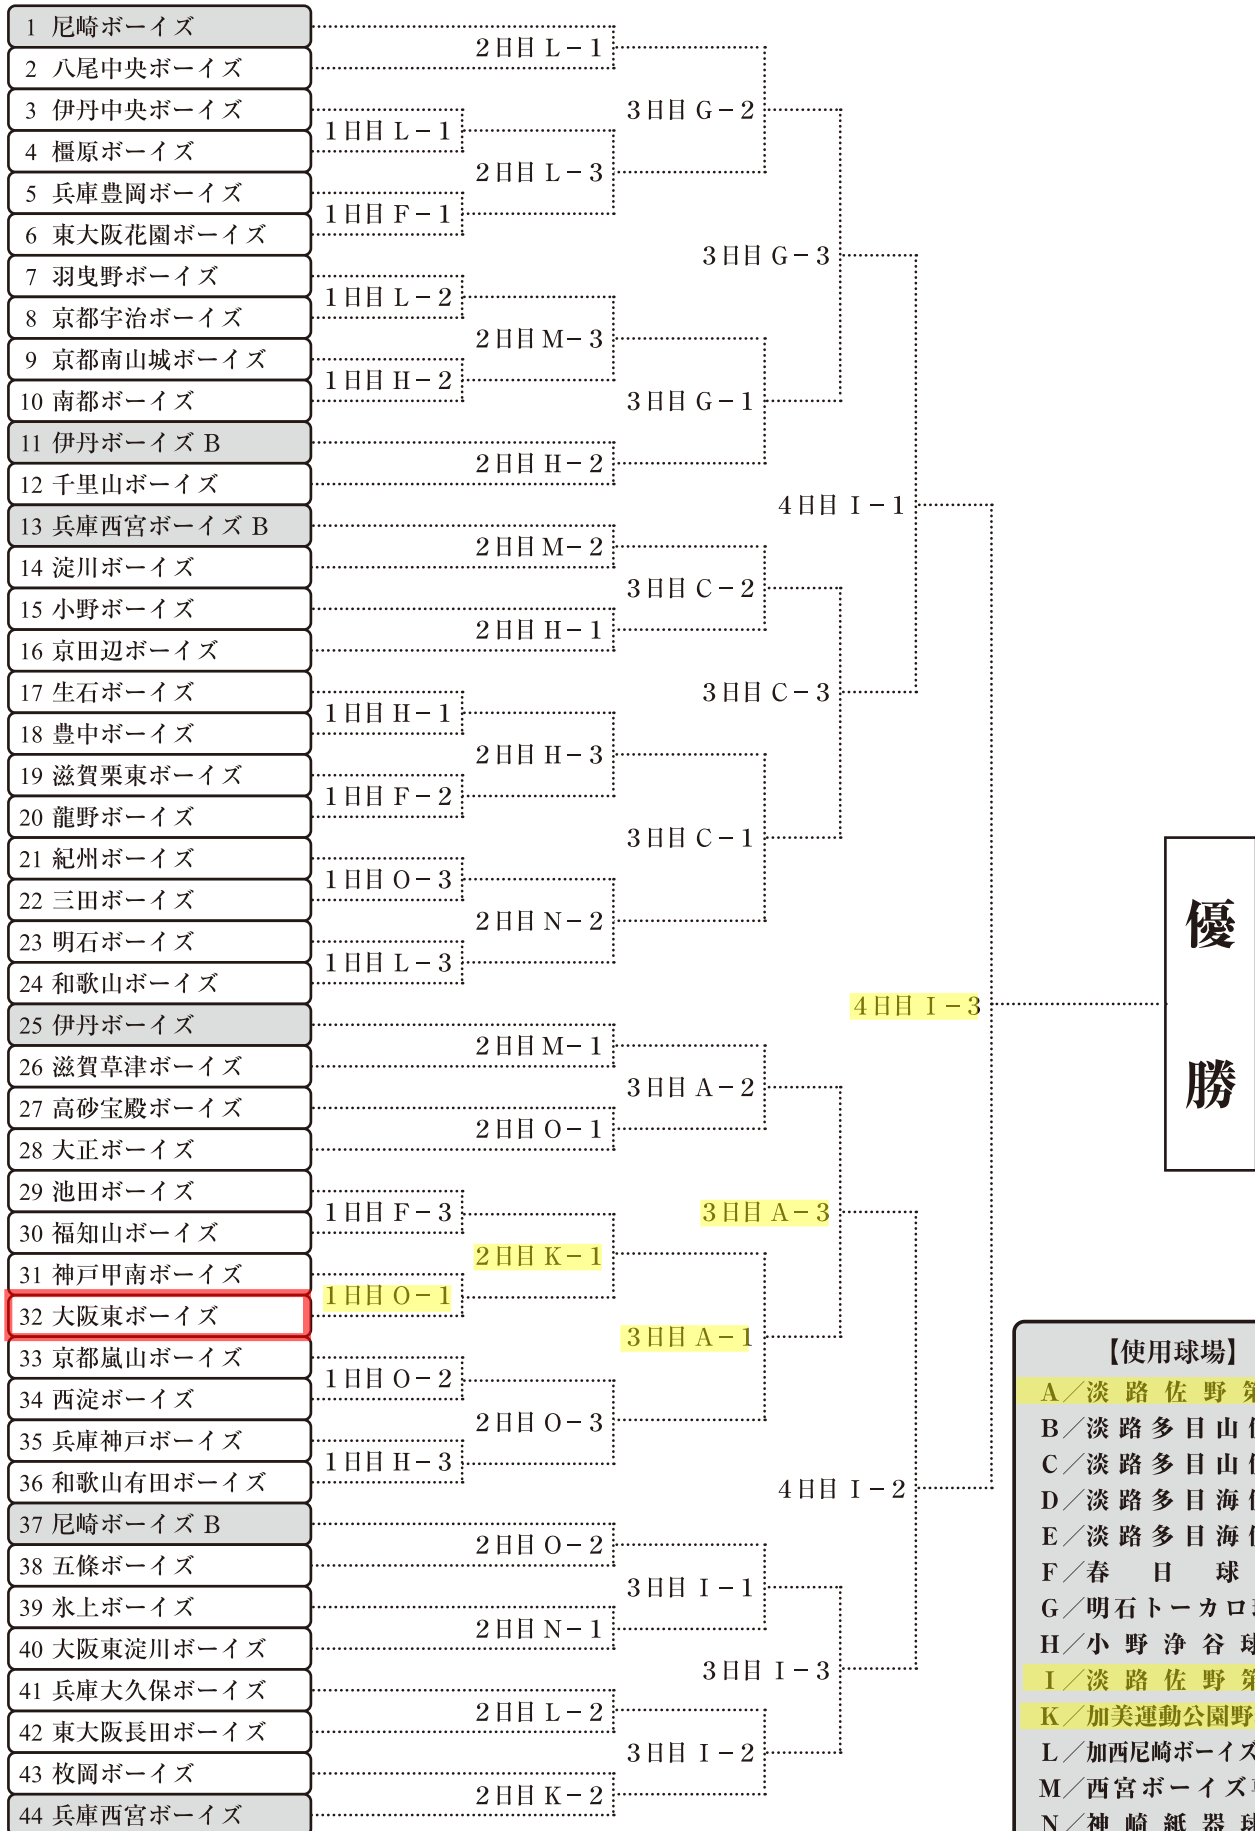

組み合わせ表

- 【使用球場】**
- A/淡路佐野第2
 - B/淡路多目山側1
 - C/淡路多目山側2
 - D/淡路多目海側1
 - E/淡路多目海側2
 - F/春日球場
 - G/明石トーカロ球場
 - H/小野浄谷球場
 - I/淡路佐野第1
 - K/加美運動公園野球場
 - L/加西尼崎ボーイズ専用
 - M/西宮ボーイズ専用
 - N/神崎紙器球場
 - O/市川スポーツセンター
 - P/津門中央公園