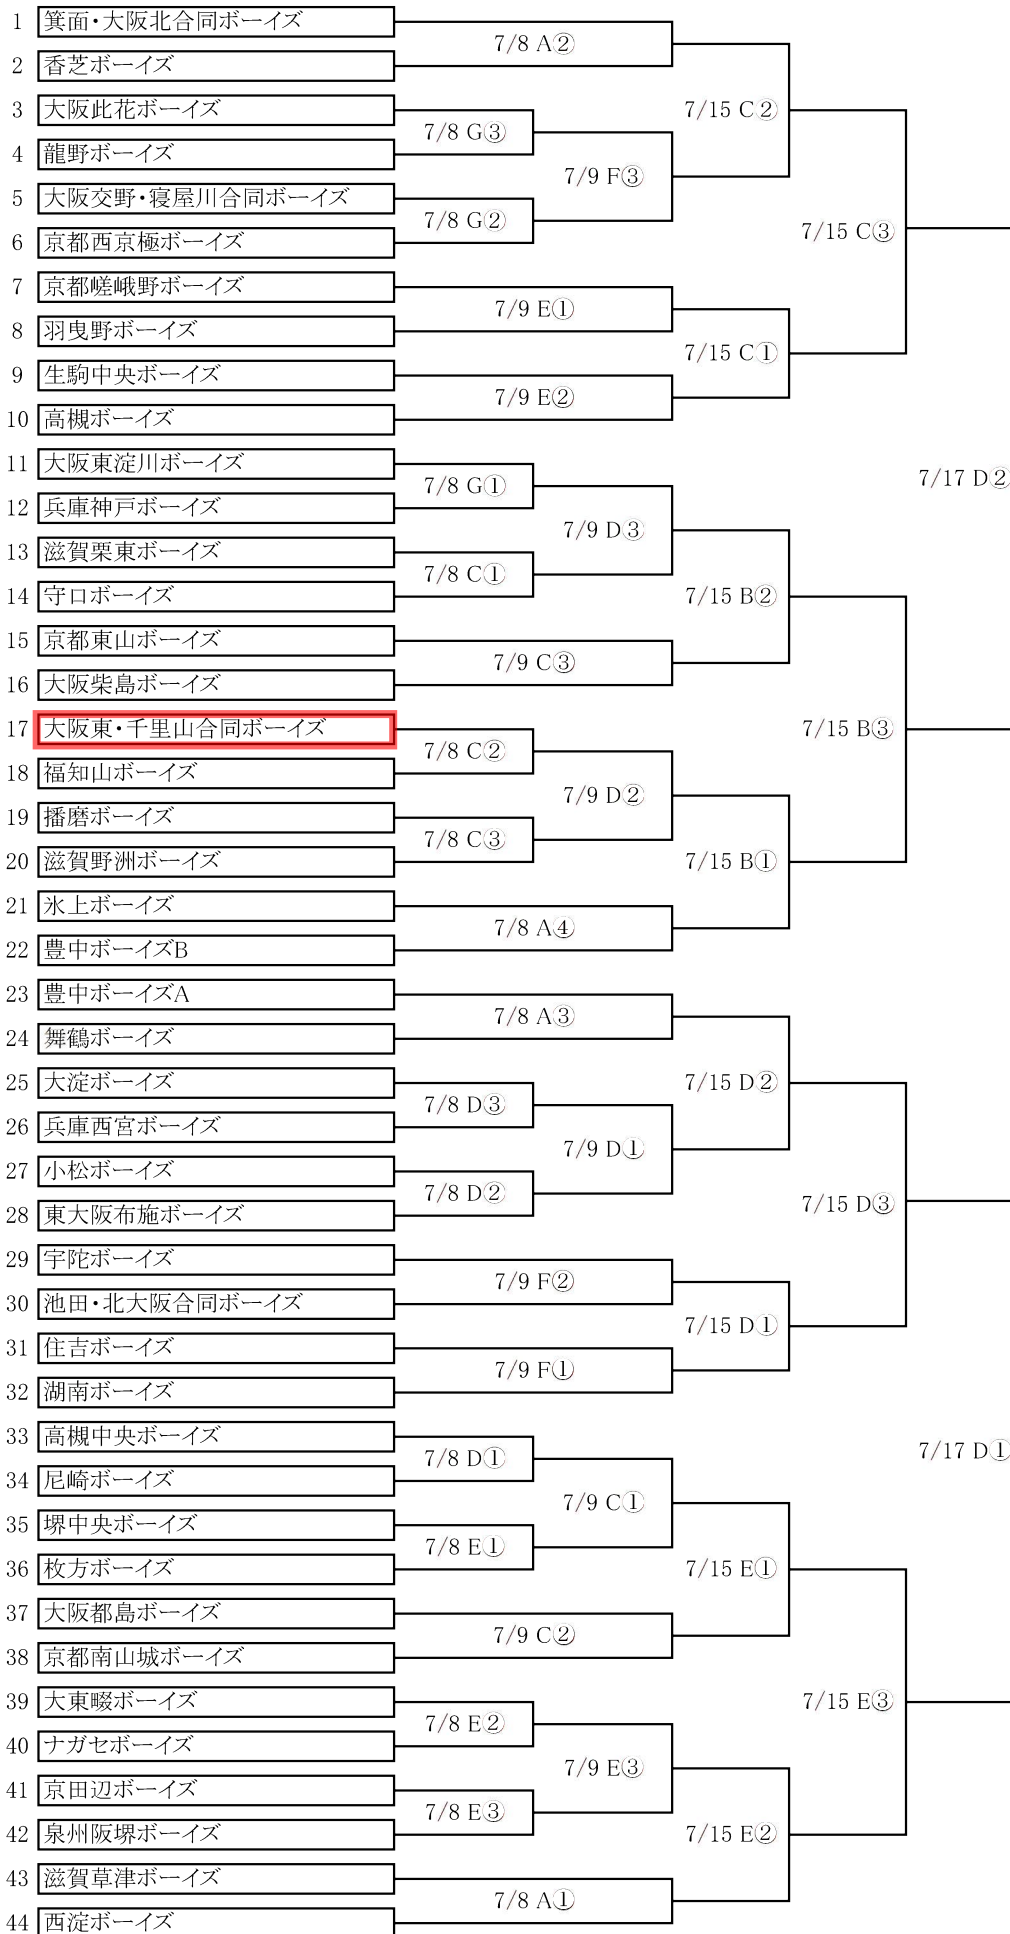

# 第29回ボーイズリーグ豊中大会 組合せ

7月8日・9日

7月15日

7月17日

球 場	
A	豊中ローズ球場
B	中島第一球場
C	緑地球場B
D	緑地球場A
E	矢倉グラウンド
F	猪名川グラウンド
G	萩谷総合公園野球場